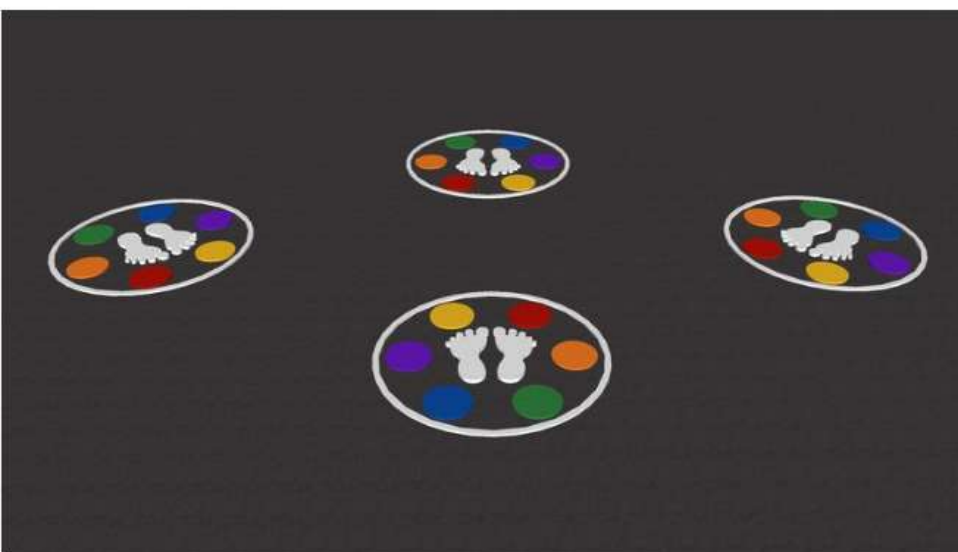

Ajuntament de
Benifallet

CARRERS JUGABLES

SALT A DISTÀNCIA

El joc està dissenyat perquè els nens puguin provar com de lluny poden saltar. Comencen pel tram més estret i es van movent a mesura que aconsegueix el salt. Es pot jugar en equip i assignar punts a mesura que els jugadors aconsegueixen superar el salt.

PEUS I MANS

740 PUNTS

Ajuntament de
Benifallet

CARRERS JUGABLES

LABERINT

Per a 4 jugadors.

*Els i les participants comencen a la vegada i qui
aconsegueixi arribar primer a la figura del mateix
color, guanya la partida.*

Joc de competició, equilibri i motricitat

LABERINT DE PEIXOS

1.800 PUNTS

Ajuntament de
Benifallet

CARRERS JUGABLES

ESPILL

*Una persona realitza moviments recolzant-se en els peus i cercles i la resta han de imitar-lo.
Joc de motricitat*